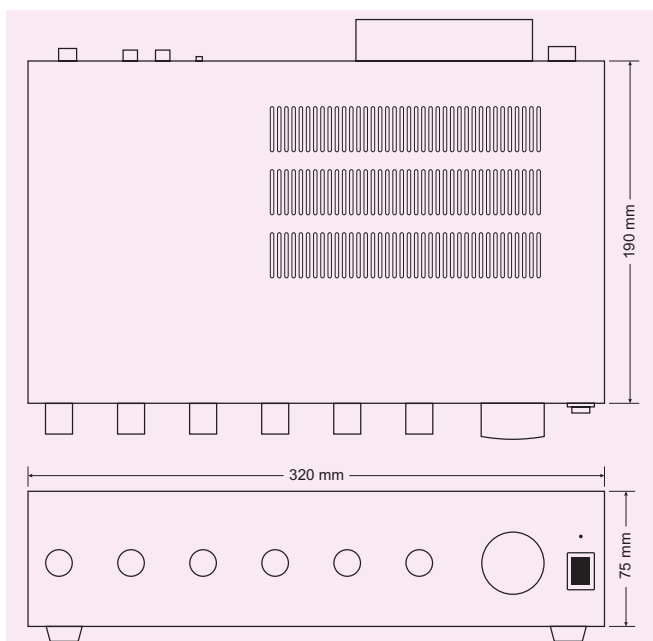

## JPA 1030

### JPA 1030

### Rozhlasová ústředna

Jednoduchá rozhlasová ústředna s malým výkonem, 3 vstupy a základním obsluhou. Vhodné pro nenáročné aplikace plošného ozvučování.

#### Technická data

- výkon 30 W rms / 100 V, 4, 8, 16 Ω
- 2 vstupy Mic konektorem Jack 6,3 nesym.
- 1 vstup Phono / Aux konektorem Cinch pro napojení CD atd.
- zkreslení THD < 0,5 %
- odstup S/N > 55 dB / Mic vstup
- frekvenční rozsah 50 - 20 kHz / ± 3 dB
- výstupní ochrany
- 3 pásmový frekvenční korektor na 150, 1 000 a 6 000 Hz
- nastavitelné úrovně všech vstupů
- vestavěná funkce priority (umlčování)
- napájení AC 230 V / 50 Hz
- hmotnost 5 kg